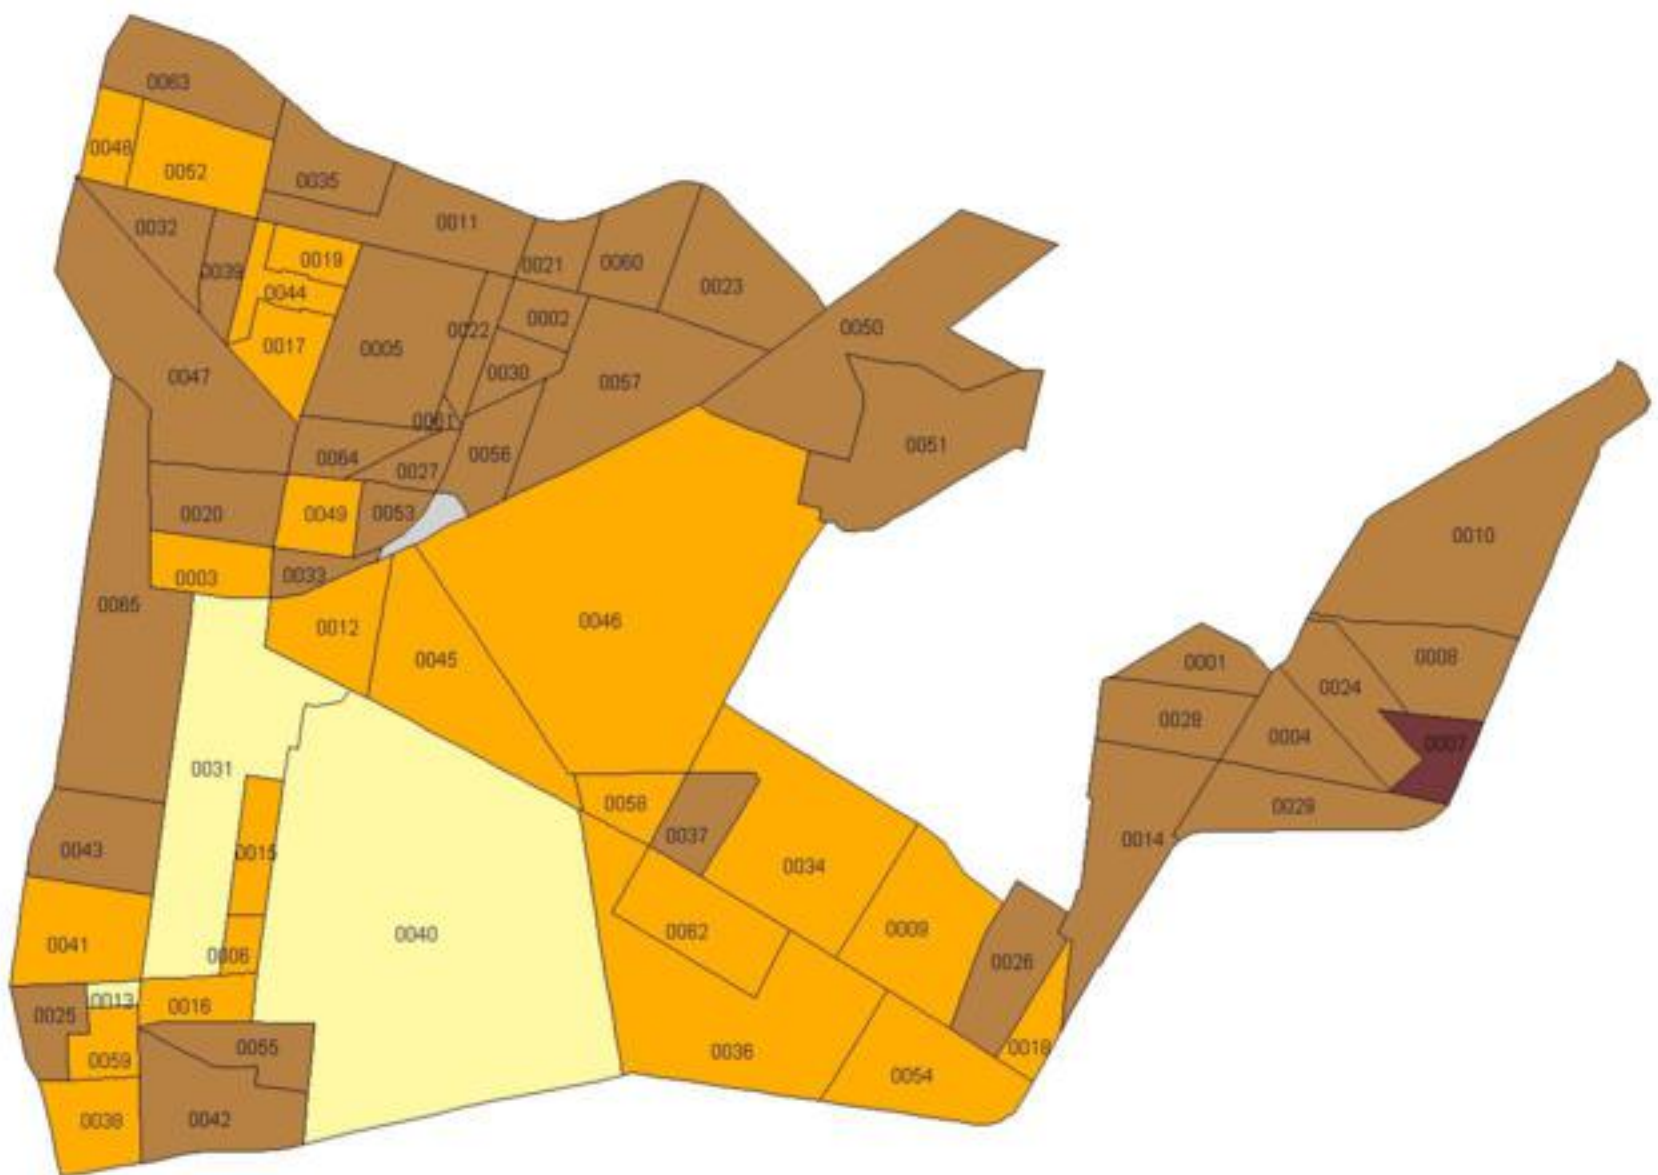

EVALUA DF
Consejo de Evaluación del
Desarrollo Social del
Distrito Federal

**ÍNDICE DE DESARROLLO SOCIAL
POR COLONIA
DELEGACIÓN V. CARRANZA
2005**

Grado de Desarrollo Social

-  Muy Bajo
-  Bajo
-  Medio
-  Alto
-  Sin dato
-  Límite de colonia

Fuente: Elaboración propia con datos de Seduvi e INEGI.